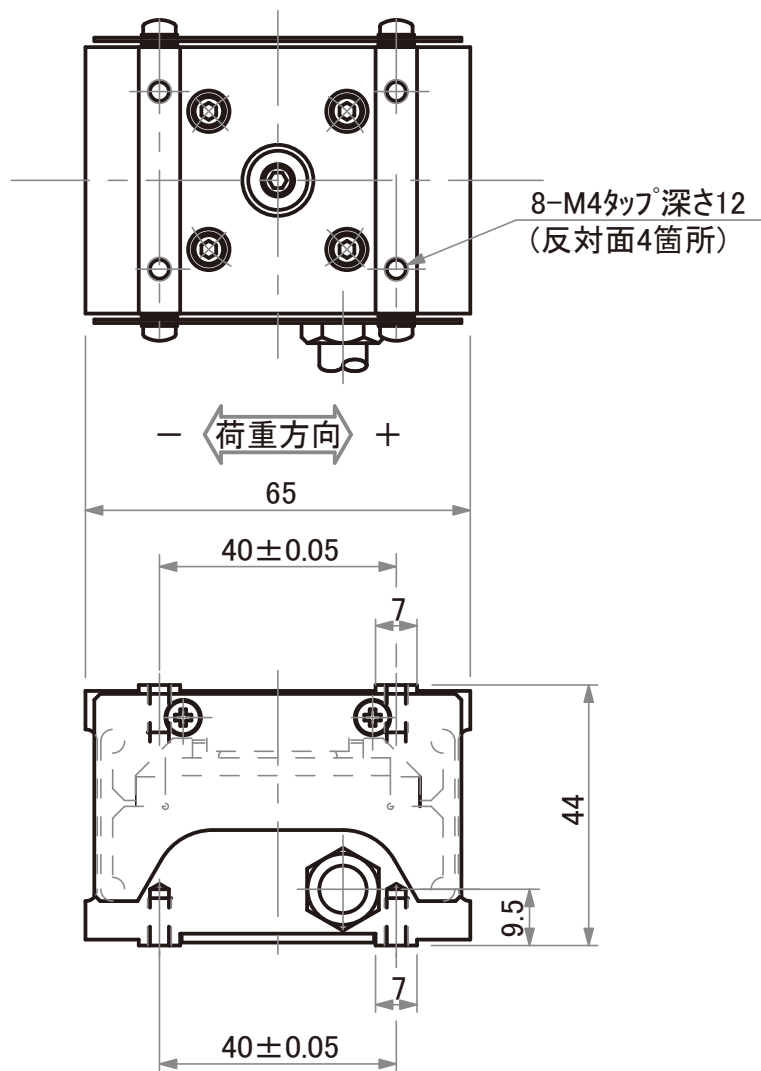

●TMS-SS005□□□

注) 図中の矢視+方向荷重にて標準アンプ出力は+方向に動作