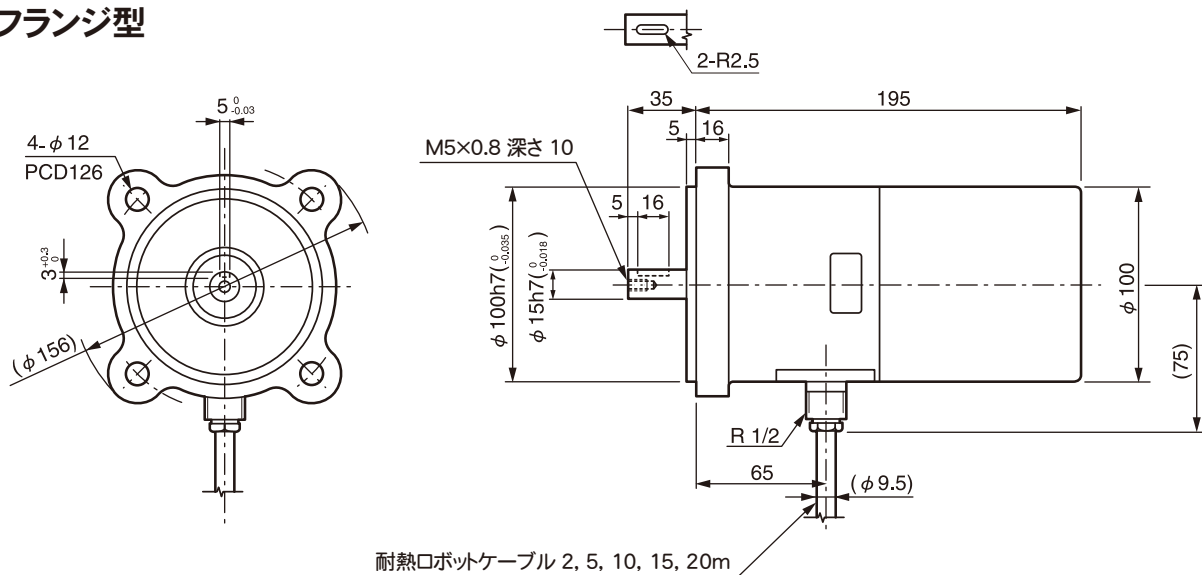

●VRE-16TS100FK□ フランジ型

付属両丸平行キー

●VRE-16TS100LK□ 据置型

付属両丸平行キー