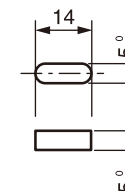

●VRE-16TS100FK□ フランジ型

付属両丸平行キー

●VRE-16TS100LK□ 据置型

付属両丸平行キー