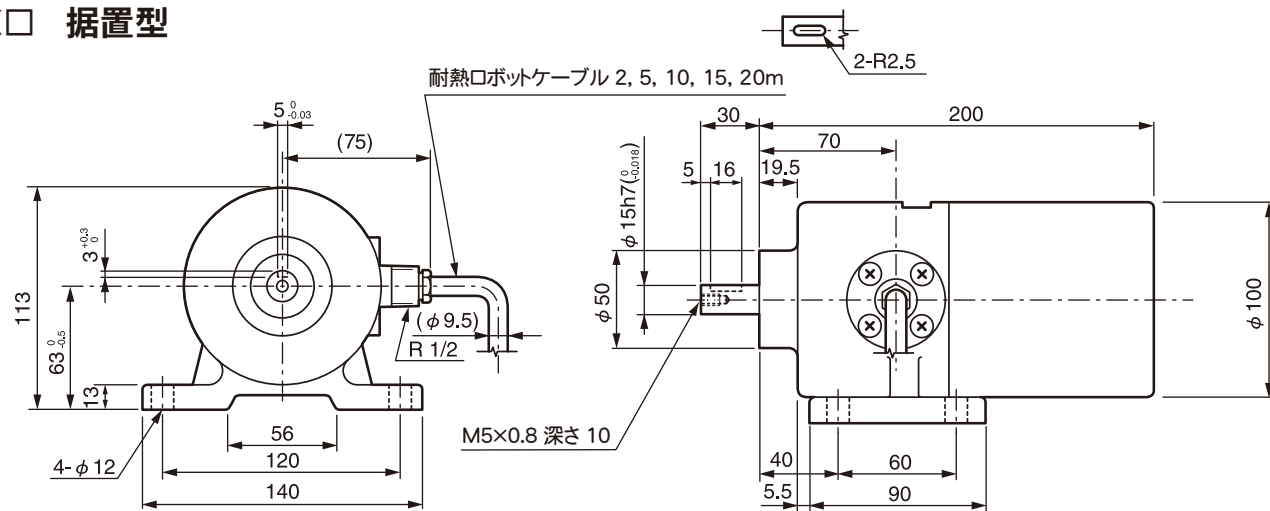

●VRE-16TS100FK□ フランジ型

付属両丸平行キー

●VRE-16TS100LK□ 据置型

付属両丸平行キー