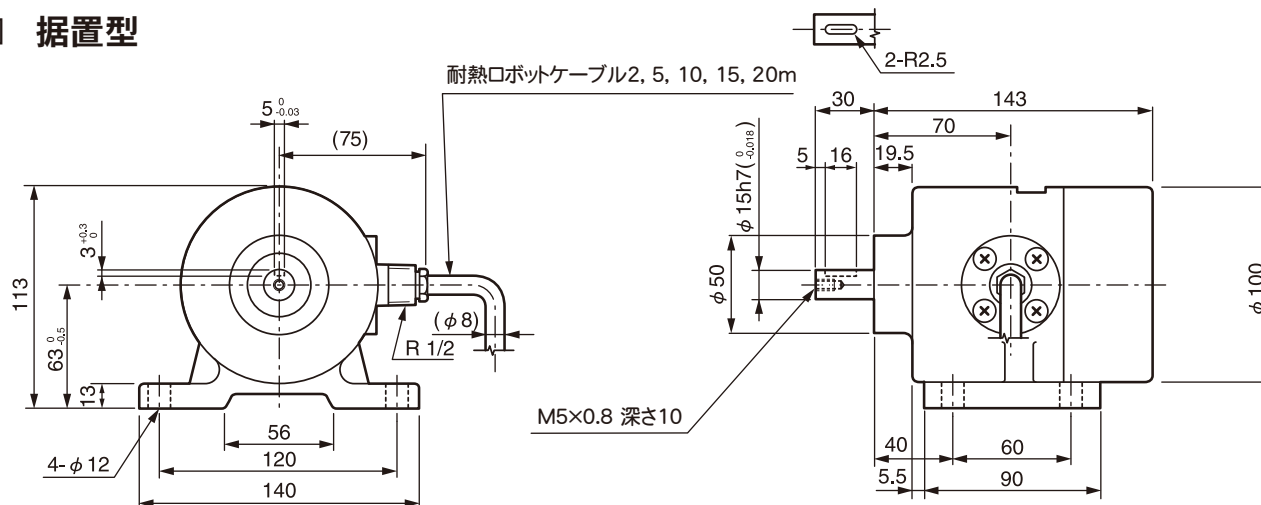

●VRE-P101FK□ フランジ型

付属両丸平行キー

●VRE-P101LK□ 据置型

付属両丸平行キー