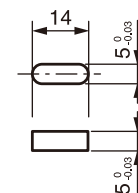

●VRE-P101FK□ フランジ型

付属両丸平行キー

●VRE-P101LK□ 据置型

付属両丸平行キー