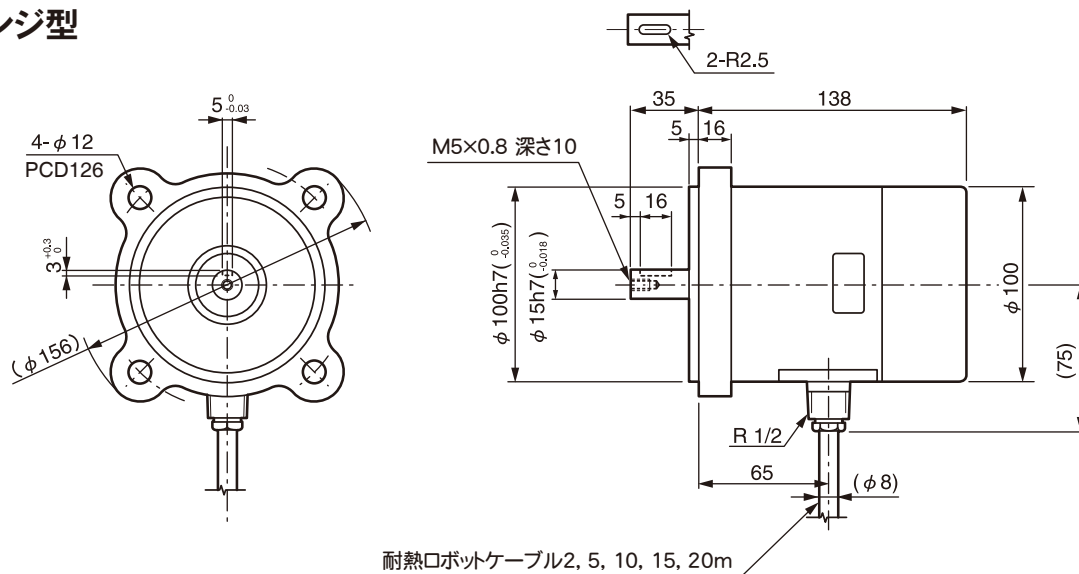

●VRE-P101FK□ フランジ型

付属両丸平行キー

●VRE-P101LK□ 据置型

付属両丸平行キー