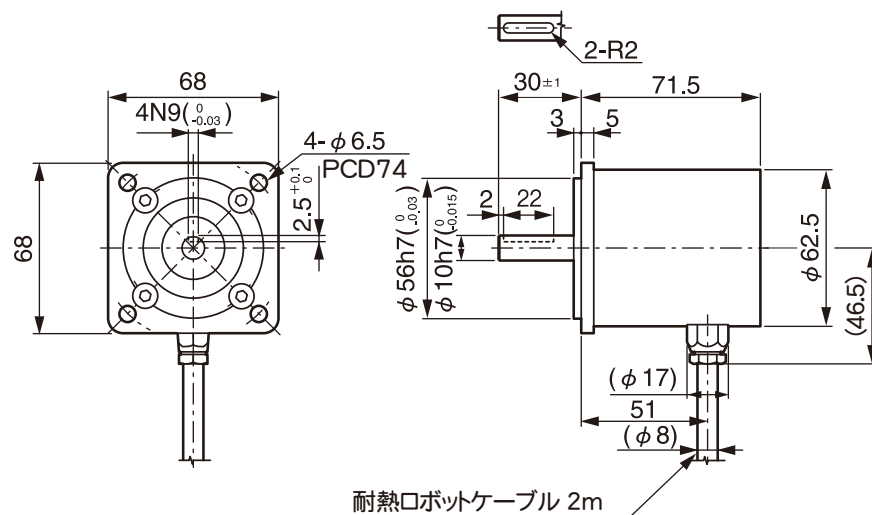

●VRE-P061FK□ フランジ型

付属両丸平行キー

●オプション 形式 :RB-01
VRE-P061用L型フランジ