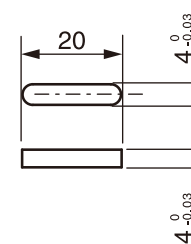

●VRE-P061FK□ フランジ型

付属両丸平行キー

●オプション 形式 :RB-01
VRE-P061用L型フランジ