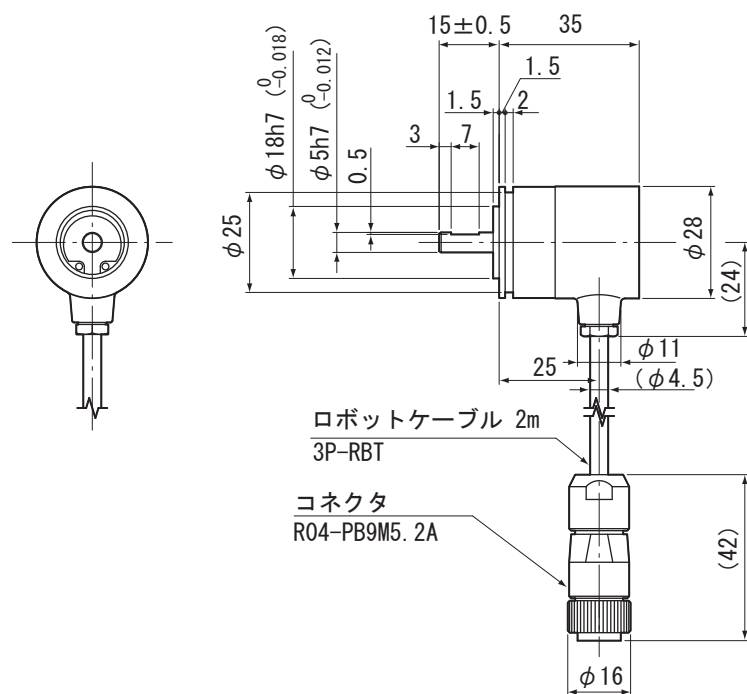

●VRE-P028SAC

●VRE-P028SAC・VRE-S028SAC 付属品 形式 : SB-02
VRE-P028SAC・VRE-S028SAC用サーボマウント取付金具 (3個1組)