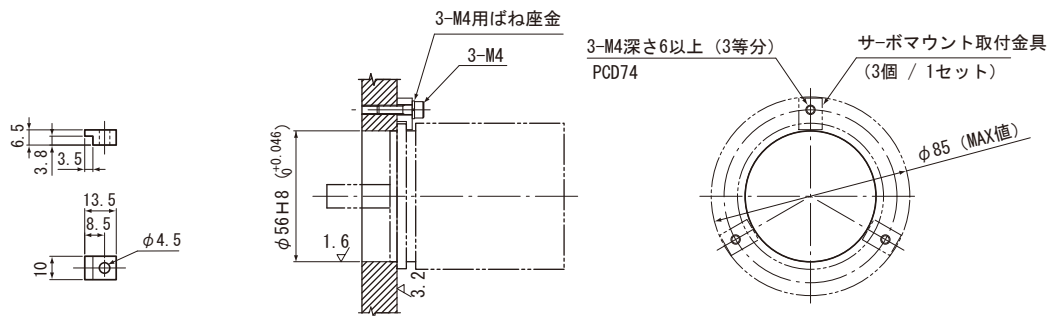

●MRE-32SP062SAC

●MRE-32SP062SBC

●MRE-32SP062S□C 付属品 形式 : SB-01

MRE-32SP062S□C用サーボマウント取付金具 (3個1組)

●MRE-32SP062S□C オプション 形式 : SH-01

MRE-32SP062S□C用強化サーボマウント取付金具 (2個1組)