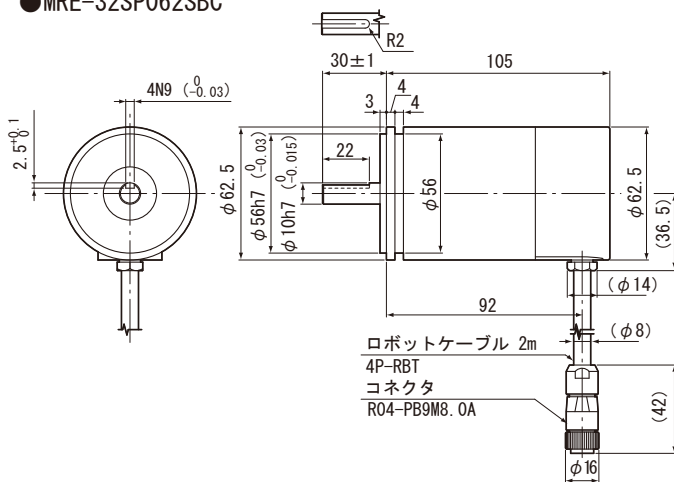

●MRE-32SP062SAC

●MRE-32SP062SBC

●MRE-32SP062S□C 付属品 形式 : SB-01

MRE-32SP062S□C用サーボマウント取付金具 (3個1組)

●MRE-32SP062S□C オプション 形式 : SH-01

MRE-32SP062S□C用強化サーボマウント取付金具 (2個1組)