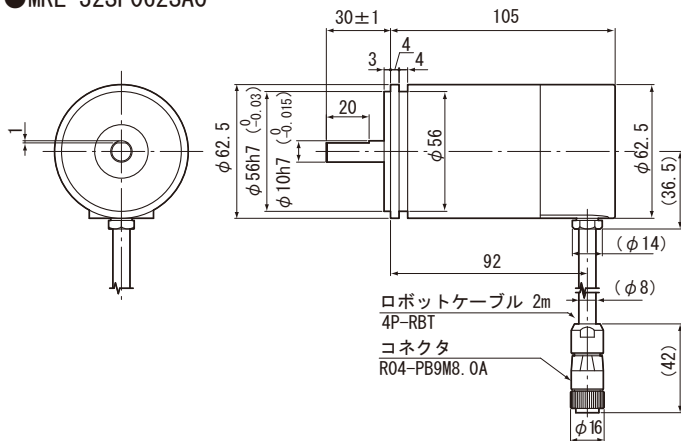

●MRE-32SP062SAC

●MRE-32SP062SBC

●MRE-32SP062S□C 付属品 形式 : SB-01

MRE-32SP062S□C用サーボマウント取付金具 (3個1組)

●MRE-32SP062S□C オプション 形式 : SH-01

MRE-32SP062S□C用強化サーボマウント取付金具 (2個1組)