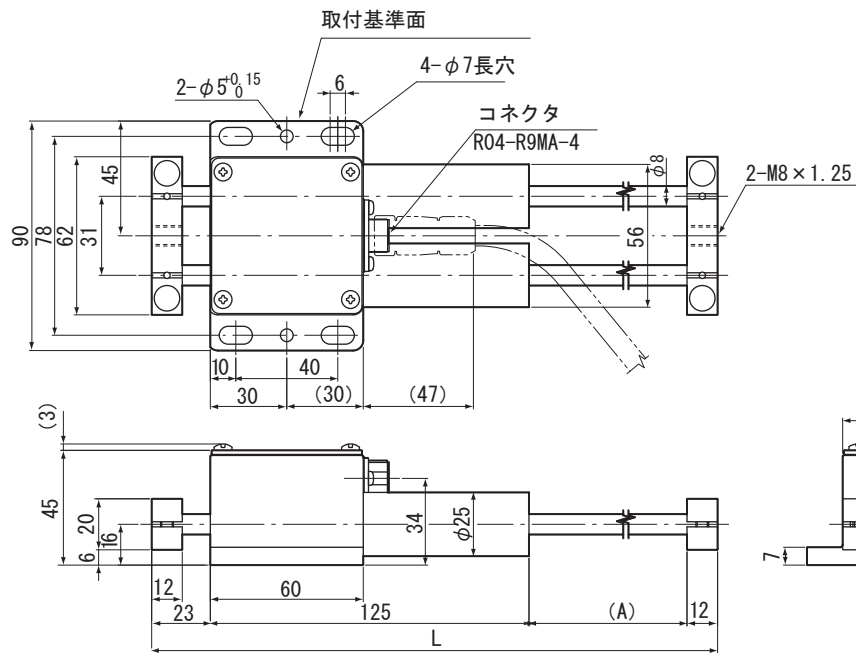

単位：mm

●VLS-1024PYB

検出器形式	最大検出ストローク	L	(A)
VLS-1024PYB	1024	1194	1034
VLS-1024PY800B	800	970	810
VLS-1024PY600B	600	770	610
VLS-1024PY512B	512	682	522
VLS-1024PY350B	350	520	360
VLS-1024PY220B	220	390	230