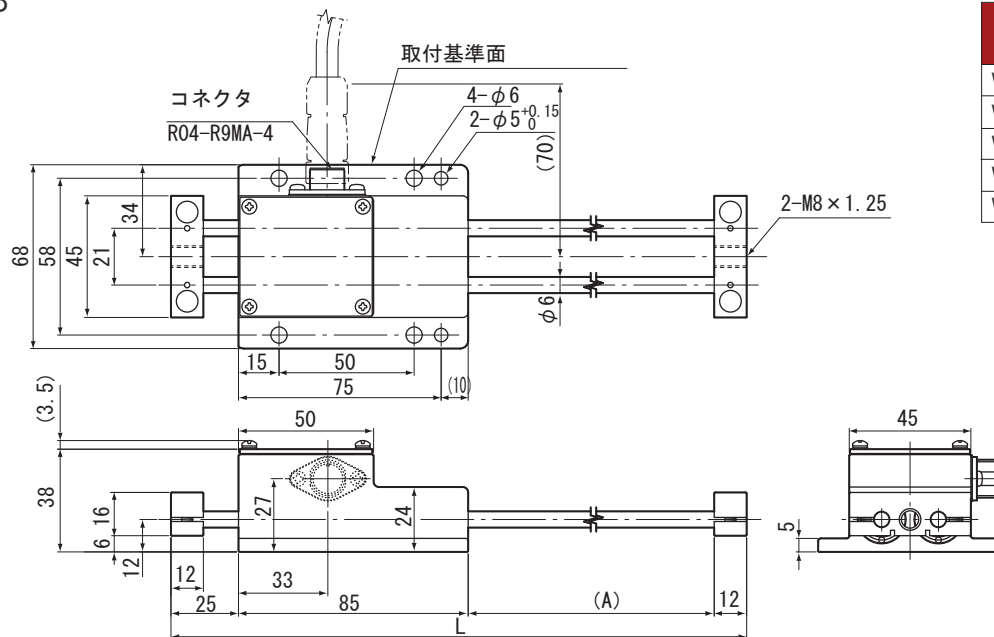

単位：mm

●VLS-256PWB

検出器形式	最大検出ストローク	L	(A)
VLS-256PWB	256	396	274
VLS-256PW200B	200	340	218
VLS-256PW128B	128	268	146
VLS-256PW100B	100	240	118
VLS-256PW58B	58	198	76