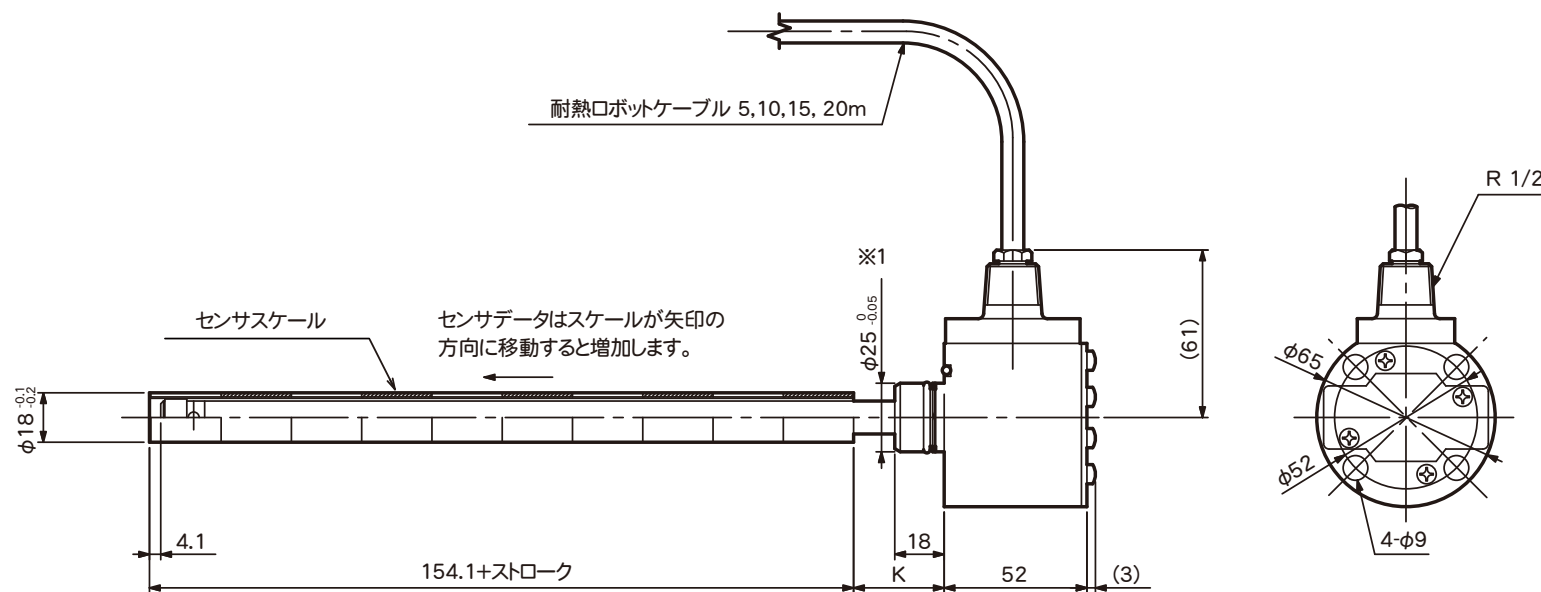

単位：mm

●IRS-51.2P□18□PA□

付属品：六角穴付ボルト M8x65

後退限寸法K	A	B	C	D
	33mm	58.6mm	84.2mm	109.8mm

※1:IRS-51.2PA18では[φ25 ±0.02]となります。