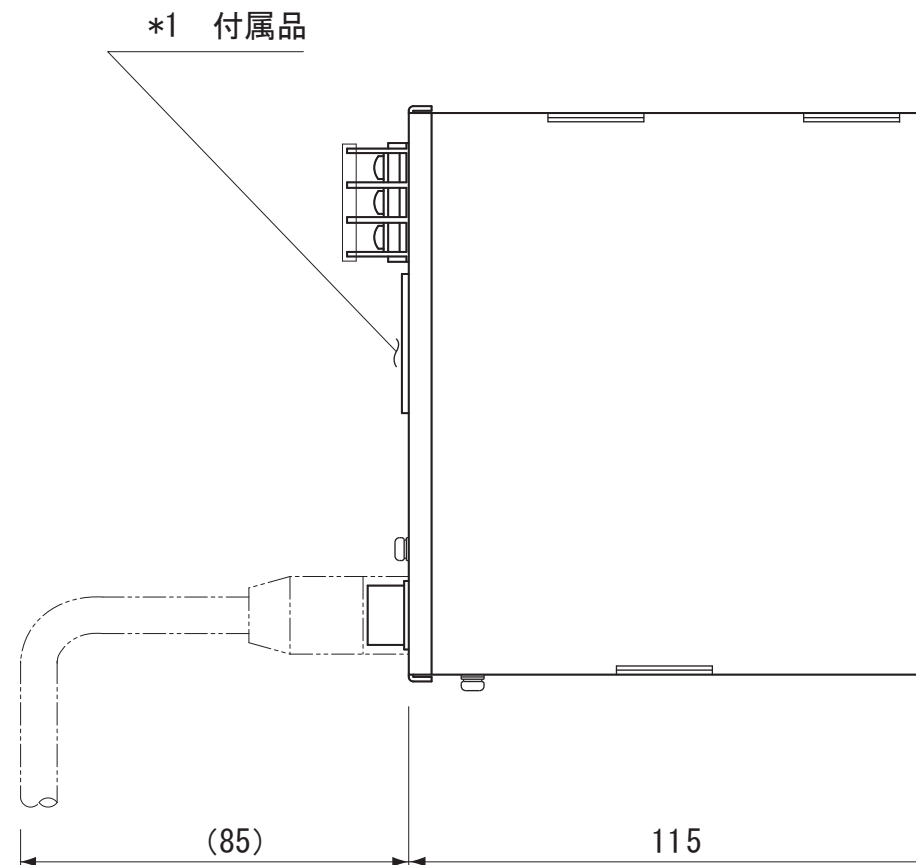

単位：mm

\*1 : 付属品 ラグ端子台 : MVSTBW2.5 / 4-STF-5.08