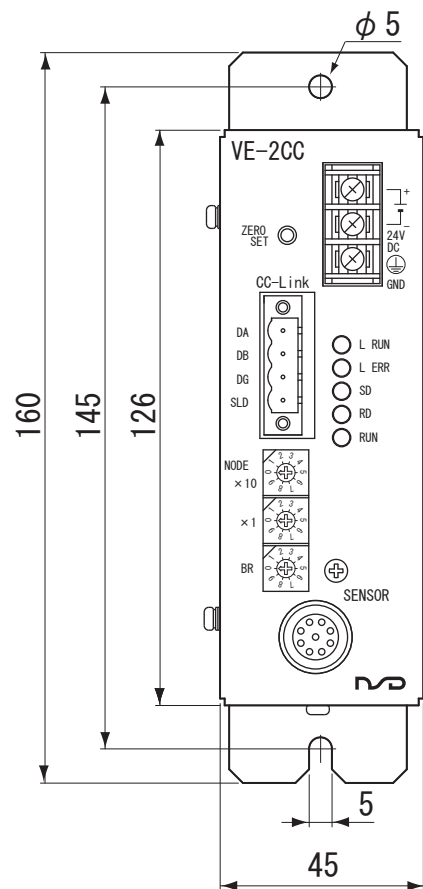

単位：mm

\*1 : 付属品 ラグ端子台 : MVSTBW2.5 / 4-STF-5.08