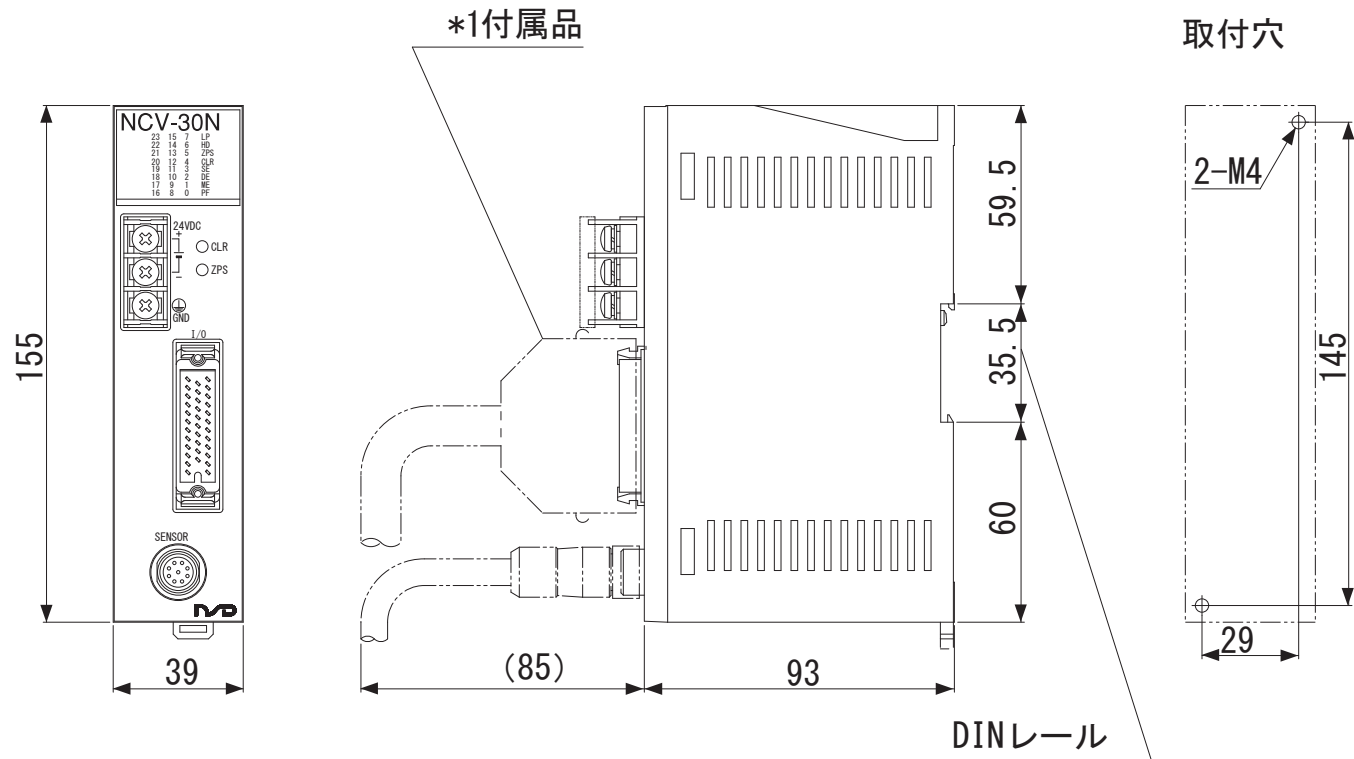

単位 : mm

\*1 : 付属品 ソルダコネクタ : MR-34F

カバー : MR-34L+