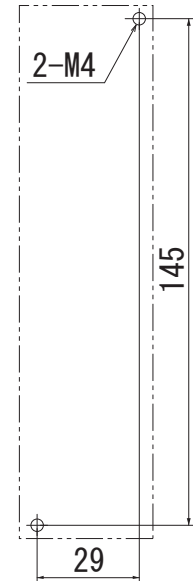

単位 : mm

取付穴

*1 : 付属品 ソルダコネクタ : MR-25F

カバー : MR-25L+

D I N レール