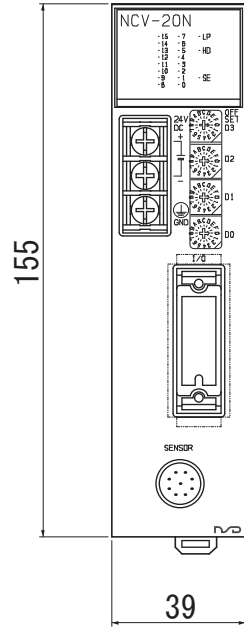

単位 : mm

取付穴

*1 : 付属品 ソルダコネクタ : MR-25F

カバー : MR-25L+

D I N レール