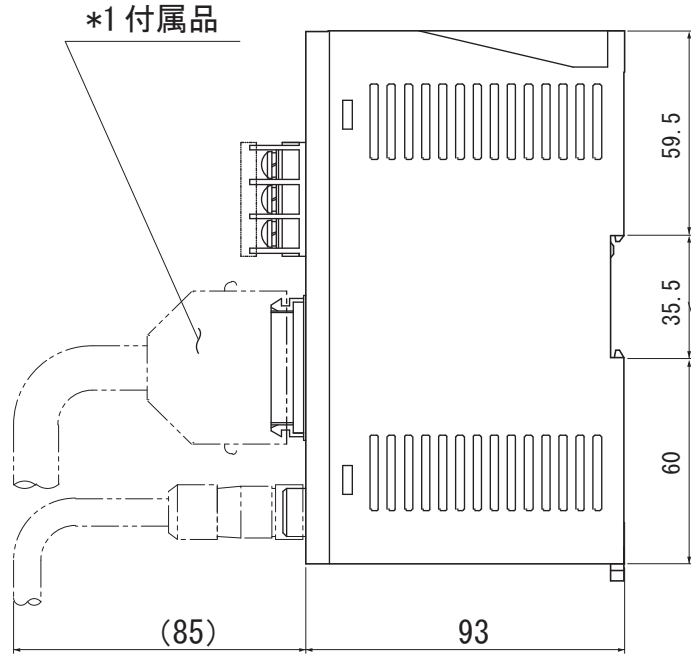

単位 : mm

取付穴

*1 : 付属品 ソルダコネクタ : MR-25F

カバー : MR-25L+

D I N レール