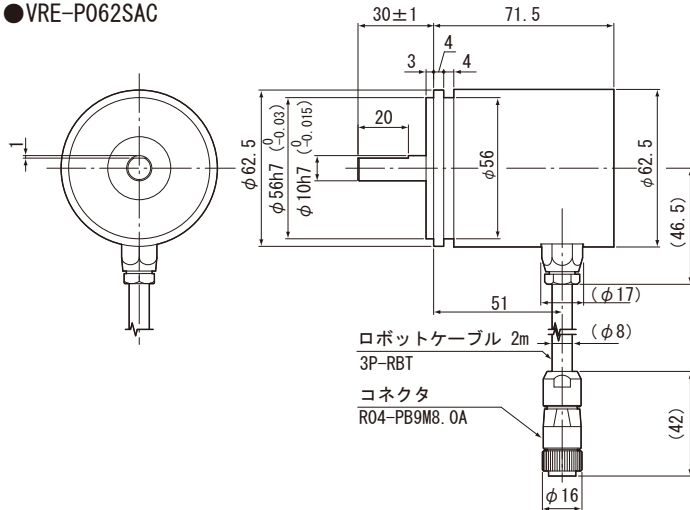

●VRE-P062SAC

●VRE-P062SBC

●VRE-P062S□C付属品 形式 : SB-01

VRE-P062S□C用サーボマウント取付金具 (3個 1組)

●VRE-P062S□Cオプション 形式 : SH-01

VRE-P062S□C用強化サーボマウント取付金具 (2個 1組)