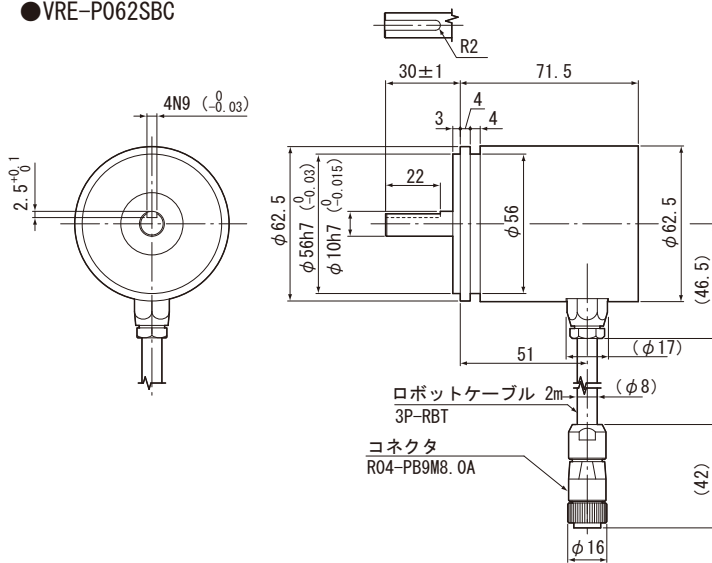

●VRE-P062SAC

●VRE-P062SBC

●VRE-P062S□C付属品 形式 : SB-01

VRE-P062S□C用サーボマウント取付金具 (3個 1組)

●VRE-P062S□Cオプション 形式 : SH-01

VRE-P062S□C用強化サーボマウント取付金具 (2個 1組)