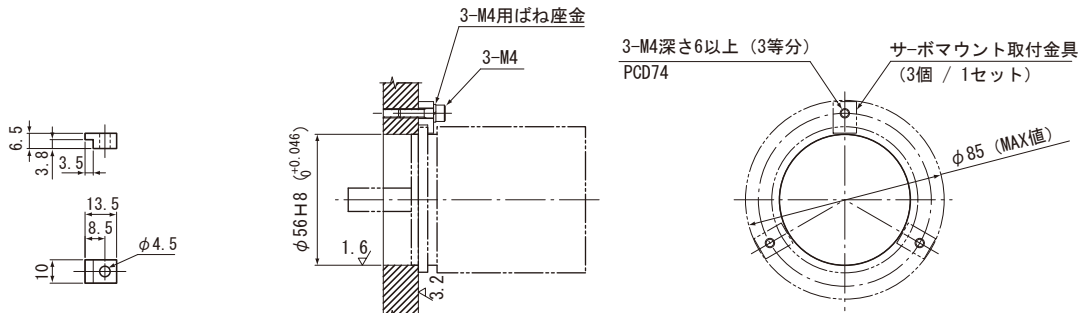

●VRE-P062SAC

●VRE-P062SBC

●VRE-P062S□C付属品 形式 : SB-01

VRE-P062S□C用サーボマウント取付金具 (3個 1組)

●VRE-P062S□Cオプション 形式 : SH-01

VRE-P062S□C用強化サーボマウント取付金具 (2個 1組)