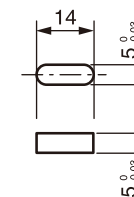

●MRE-□SP101FK□ フランジ型

付属両丸平行キー

●MRE-□SP101LK□ 据置型

付属両丸平行キー