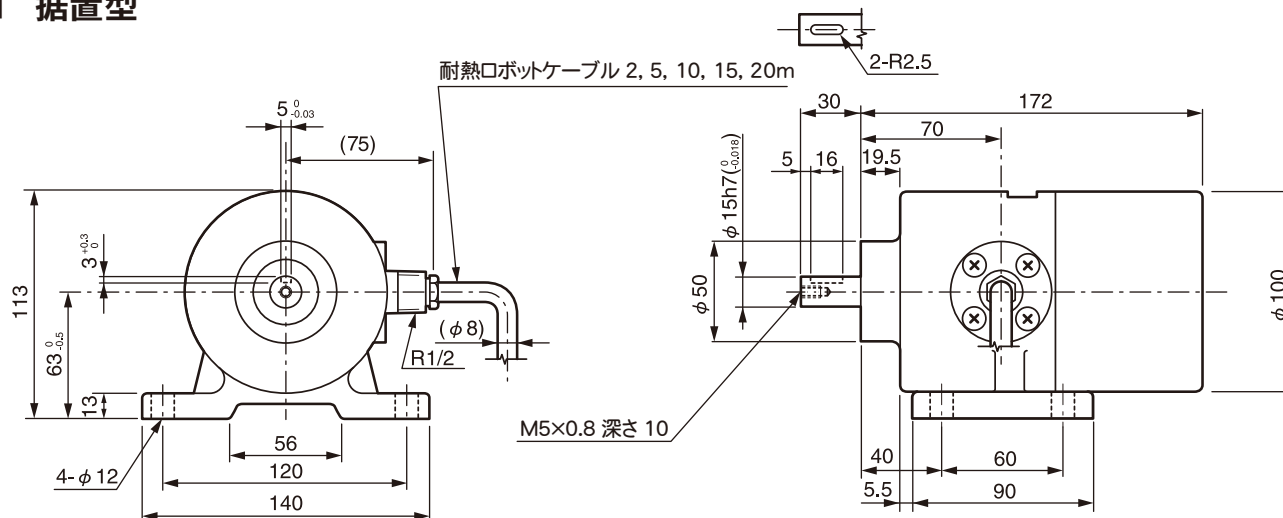

●MRE-□SP101FK□ フランジ型

付属両丸平行キー

●MRE-□SP101LK□ 据置型

付属両丸平行キー