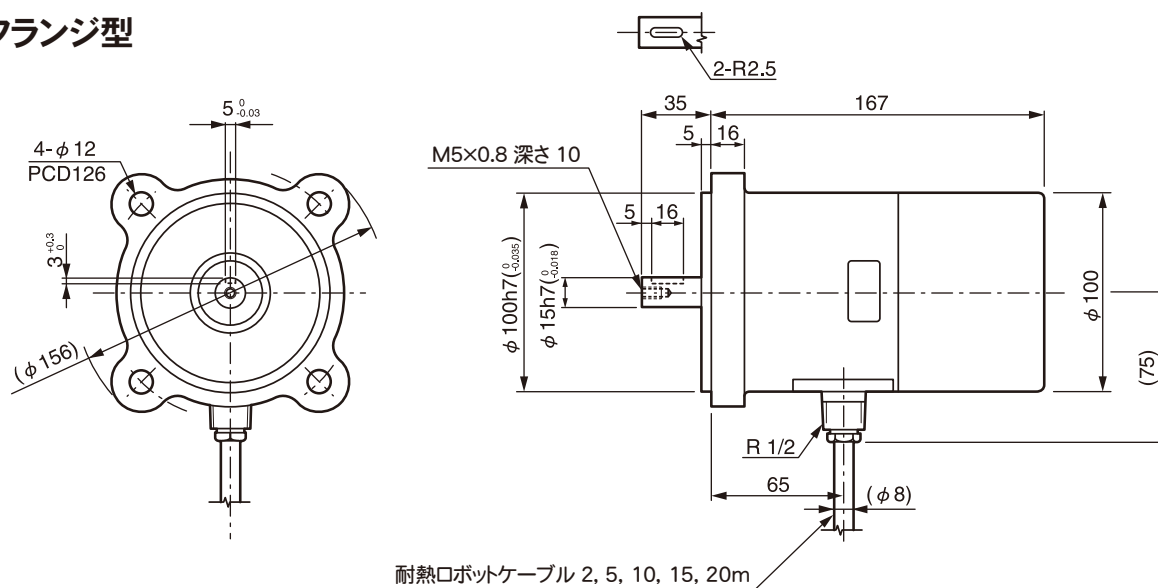

●MRE-□SP101FK□ フランジ型

付属両丸平行キー

●MRE-□SP101LK□ 据置型

付属両丸平行キー