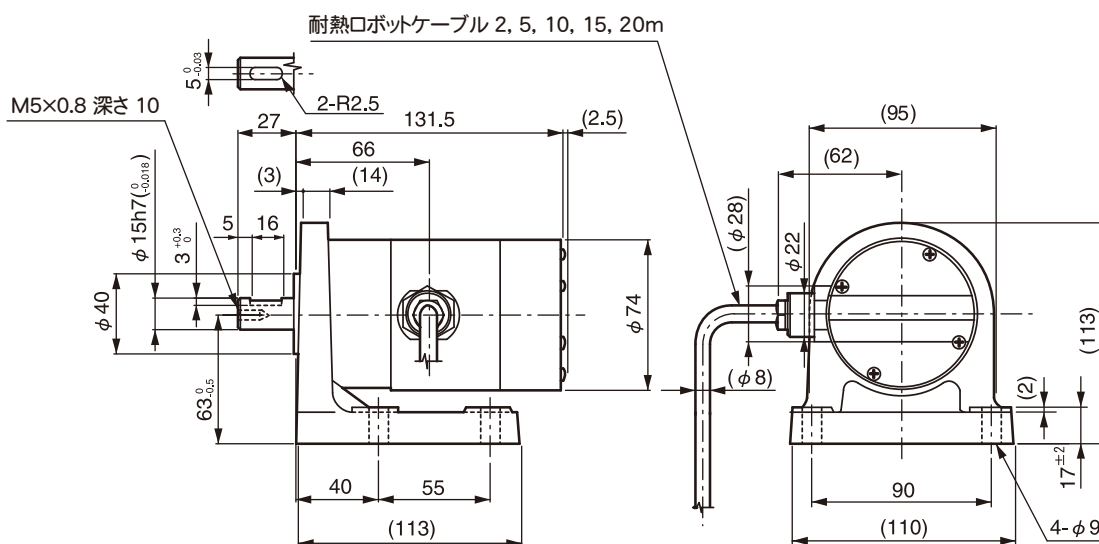

●MRE-□SP074FK□ フランジ型

付属両丸平行キー

●MRE-□SP074LK□ 据置型

付属両丸平行キー

●MRE-□SP074MK□ フェース型

付属両丸平行キー