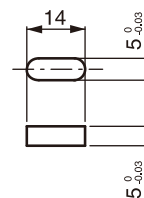

●MRE-□SP074FK□ フランジ型

付属両丸平行キー

●MRE-□SP074LK□ 据置型

付属両丸平行キー

●MRE-□SP074MK□ フェース型

付属両丸平行キー