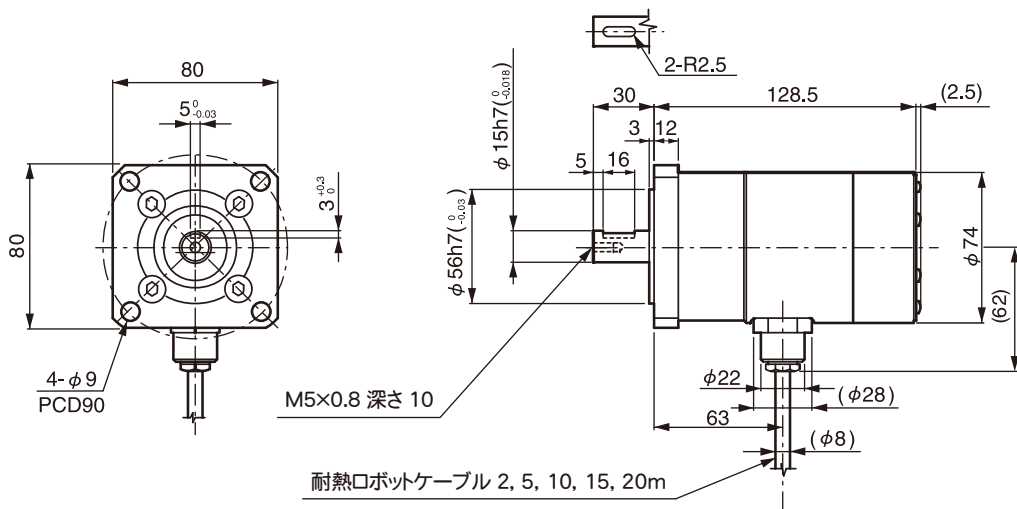

●MRE-□SP074FK□ フランジ型

付属両丸平行キー

●MRE-□SP074LK□ 据置型

付属両丸平行キー

●MRE-□SP074MK□ フェース型

付属両丸平行キー