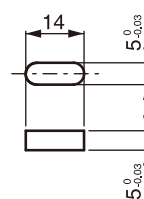

●MRE-□SP074FK□ フランジ型

付属両丸平行キー

●MRE-□SP074LK□ 据置型

付属両丸平行キー

●MRE-□SP074MK□ フェース型

付属両丸平行キー