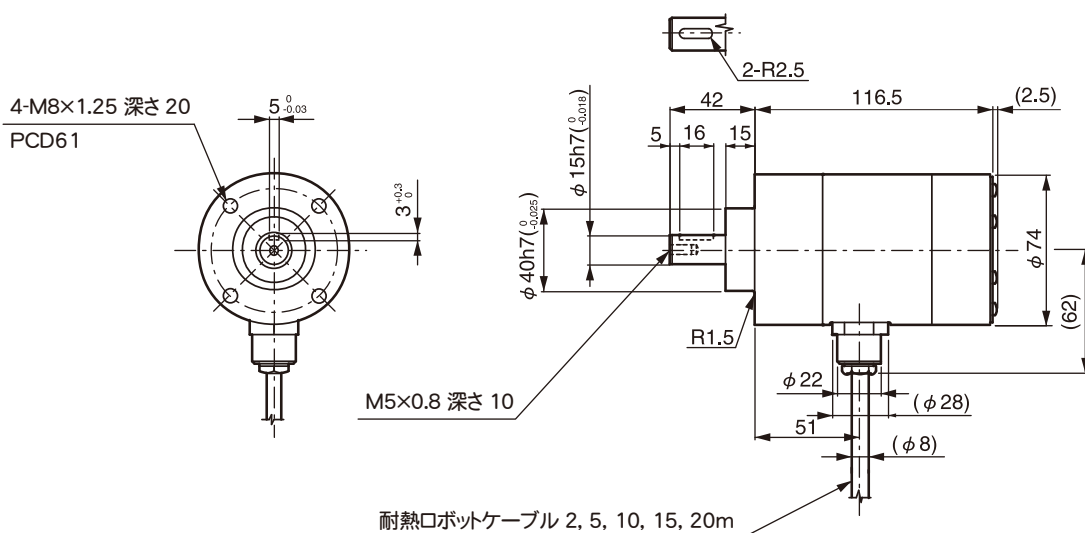

●MRE-□SP074FK□ フランジ型

付属両丸平行キー

●MRE-□SP074LK□ 据置型

付属両丸平行キー

●MRE-□SP074MK□ フェース型

付属両丸平行キー