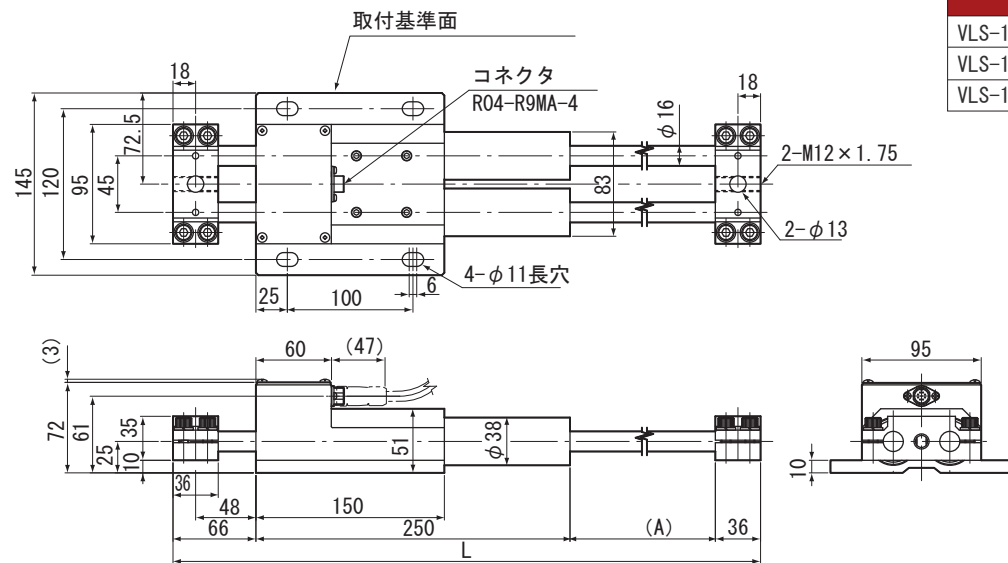

単位：mm

●VLS-1024PW

検出器形式	最大検出ストローク	L	(A)
VLS-1024PW	1024	1414	1062
VLS-1024PW800	800	1190	838
VLS-1024PW600	600	990	638