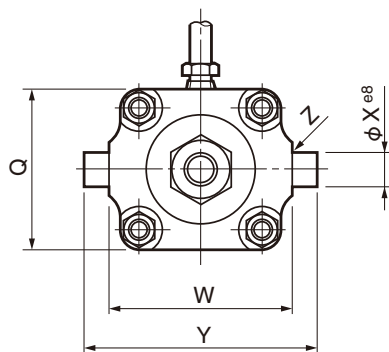

単位：mm

●SCHH [TA] ロッド側トランシオン

●SCAH [TA] ロッド側トランシオン

チューブ 内径	LL	MM	Q	U	W	X	Y	Z
40	243	16	60	53	70	15	95	R0.5
50	253	16	73	57	83	15	108	R0.5
63	262	16	80	62	90	15	115	R0.5
80	287	30	100	68	112	25	162	R2.5
100	305	34	118	73	140	32	204	R2.5