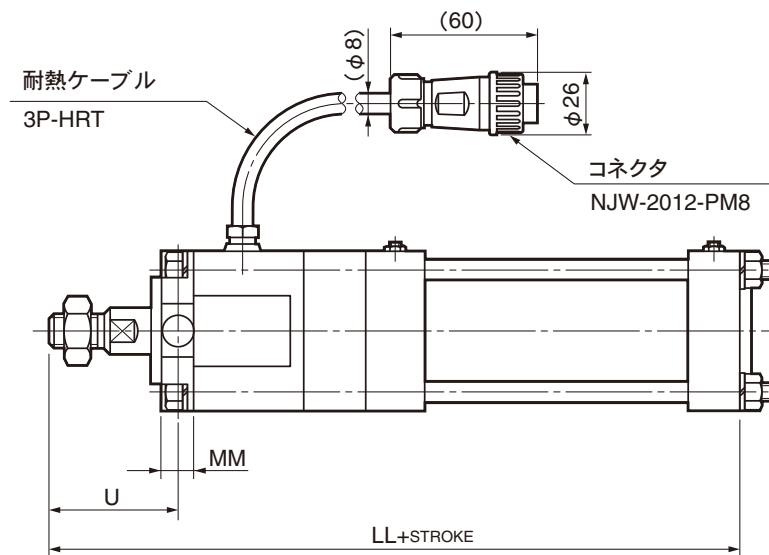

単位：mm

●SCHH [TA] ロッド側トランシオン

●SCAH [TA] ロッド側トランシオン

チューブ 内径	LL	MM	Q	U	W	X	Y	Z
40	243	16	60	53	70	15	95	R0.5
50	253	16	73	57	83	15	108	R0.5
63	262	16	80	62	90	15	115	R0.5
80	287	30	100	68	112	25	162	R2.5
100	305	34	118	73	140	32	204	R2.5