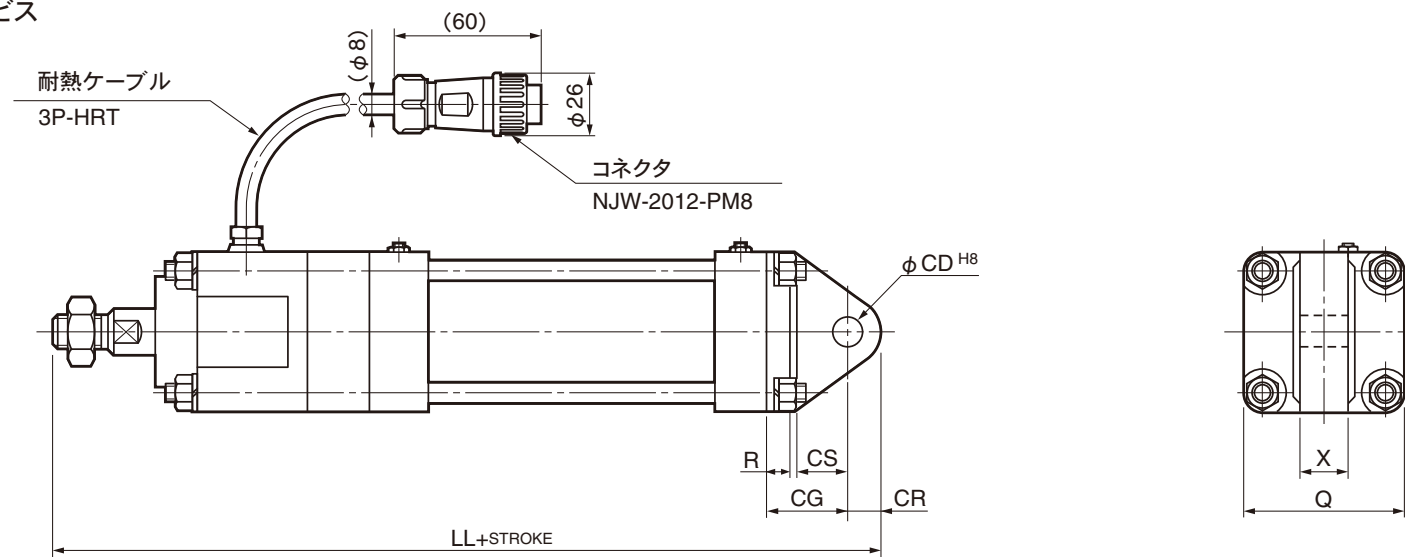

単位：mm

●SCHH [CA] 一山クレビス

●SCAH [CA] 一山クレビス

チューブ 内径	CD	CG	CR	CS	LL	G	R	X
40	12	32	15	18	290	60	12	21
50	14	35	18	21	306	73	12	23
63	16	40	20	23	322	80	15	27
80	18	45	22	26	354	100	16	31
100	20	50	24	30	379	118	17	35