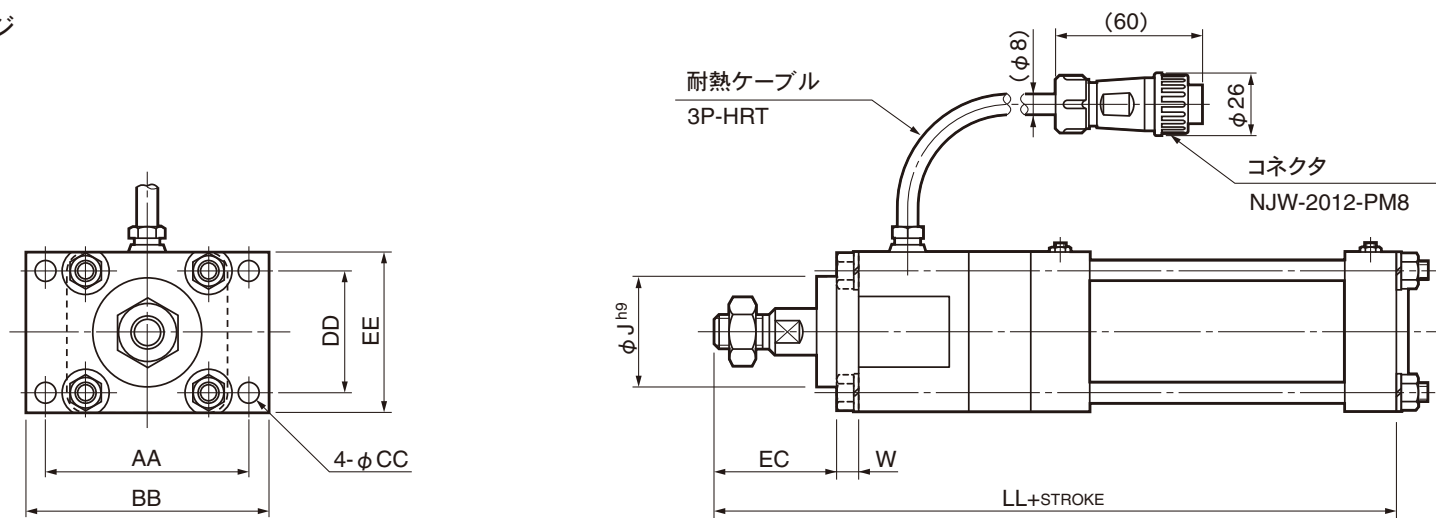

単位 : mm

●SCHH [FA] ロッド側フランジ

●SCAH [FA] ロッド側フランジ

チューブ 内径	AA	BB	CC	DD	EC	EE	J	LL	W
40	77	95	9	44	47	60	45	243	14
50	95	115	11	53	49	73	50	253	16
63	102	122	11	60	54	80	55	262	16
80	130	155	13	75	63	100	65	287	20
100	145	172	13	90	70	118	80	305	20