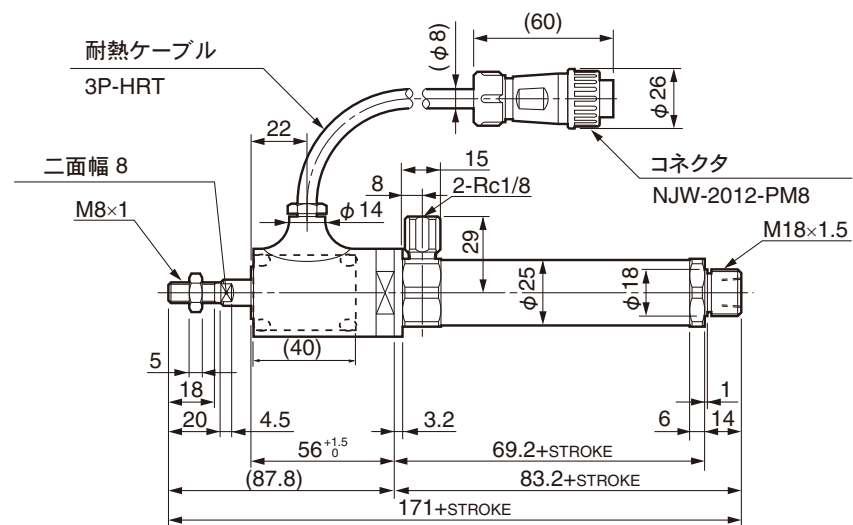

●CSAH [FA] ロッド側フランジ

CSAH-20×□-FA

CSAH-40×□-FA