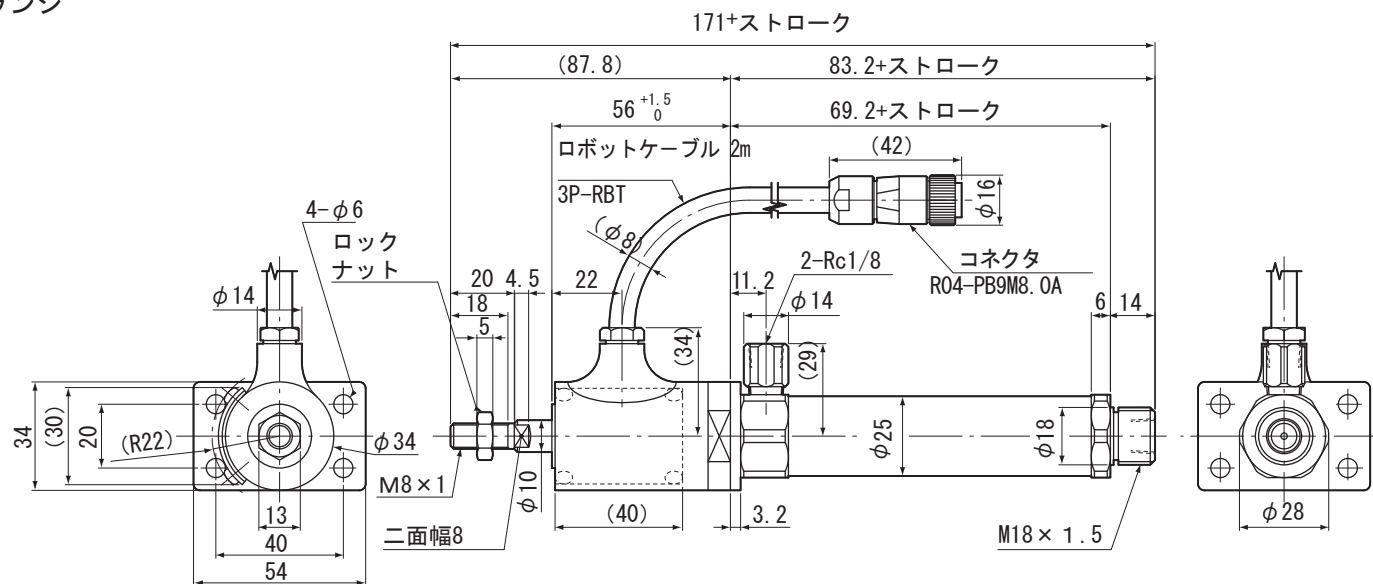

単位：mm

[FA] ロッド側フランジ

CSA-20 × □-FA

CSA-40 × □-FA