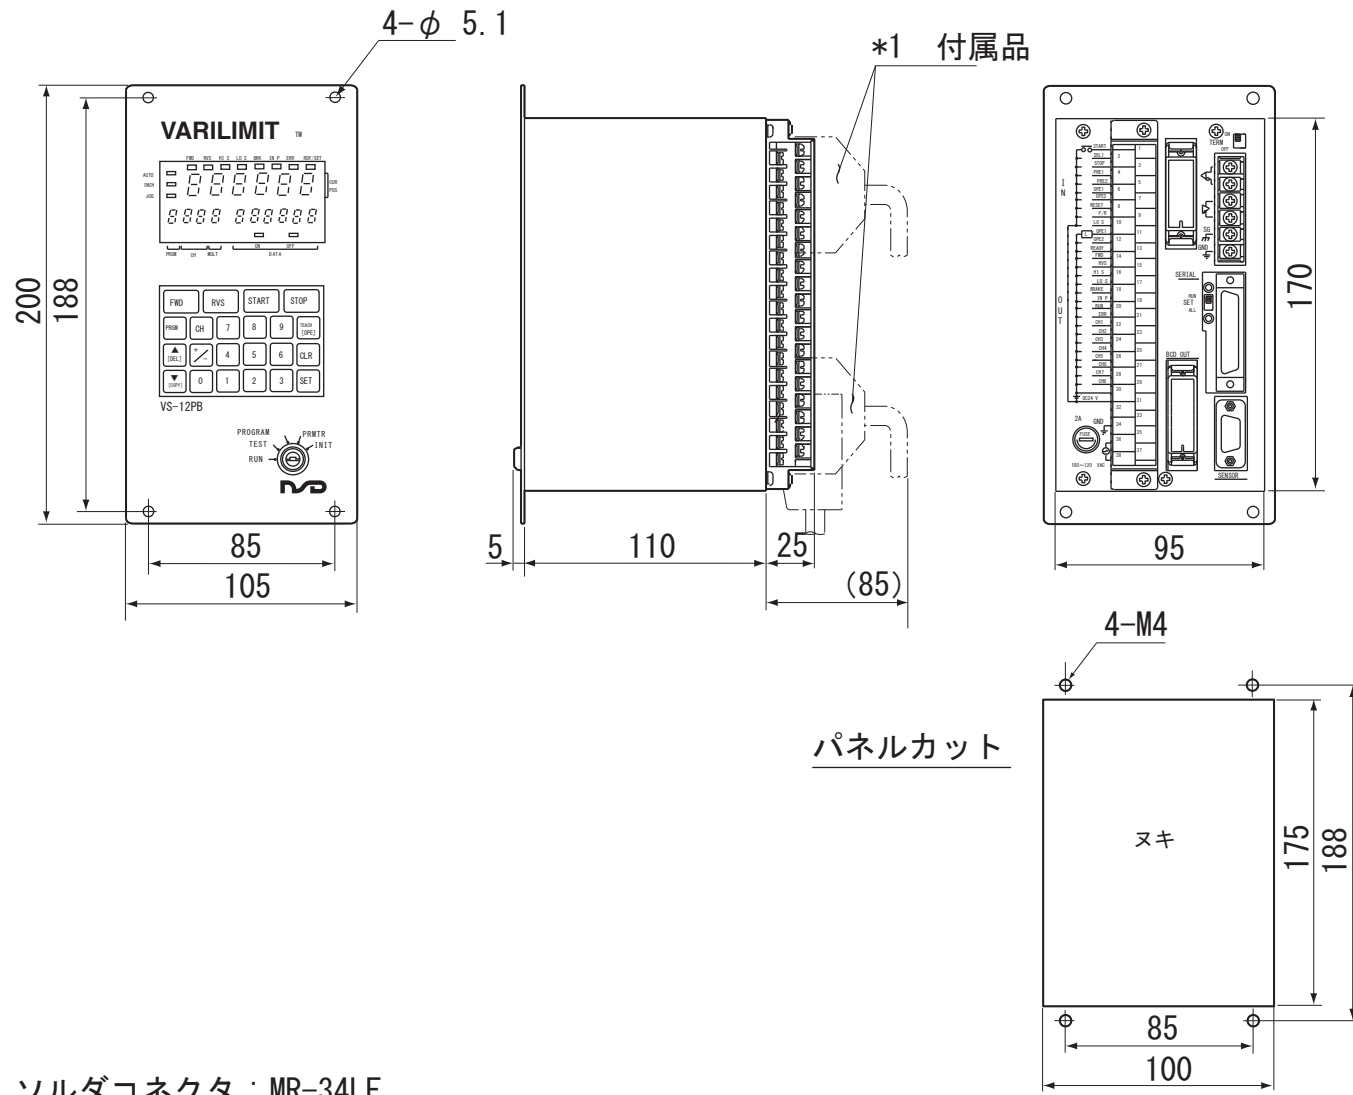

単位：mm

●VS-12PB
(次のコントローラはBCDコネクタがありません。VS-12PB-M2PG, VS-12PB-M, VS-12PB-L)

*1：付属品 ソルダコネクタ：MR-34LF